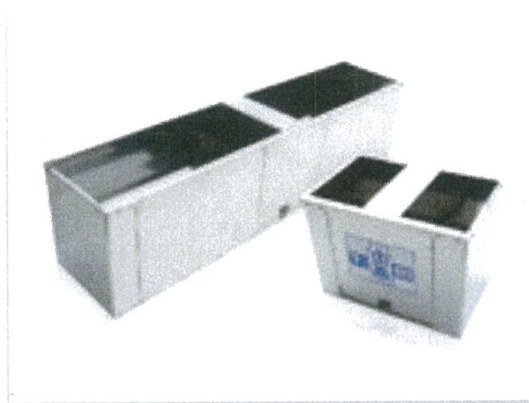

頑張る農家様に 朗報です♪

札幌土谷が **応援**します!!

4
製品

価格据え置き!!

• 連動スタンション
(弊社標準規格品)

• ウインターオアシス

• スモールオアシス
(仔牛がお湯を飲める!)

チーズ

エルボ

交差金具

• 便利な割継手も
価格そのまま♪
絶賛販売中!

電話1本、メール1通からお気軽にお問合せください。
古くなった牛舎なんだけど・・・4製品を活用できるかな？
といった改修工事も、ぜひご相談ください。

酪農と共に歩んで1世紀・・・

株式会社 土谷製作所

〒065-0042 札幌市東区本町2条10丁目2番35号
TEL: (代) 011-781-5883 FAX: 011-783-7107
URL <http://www.sapporo-tsuchiya.co.jp>