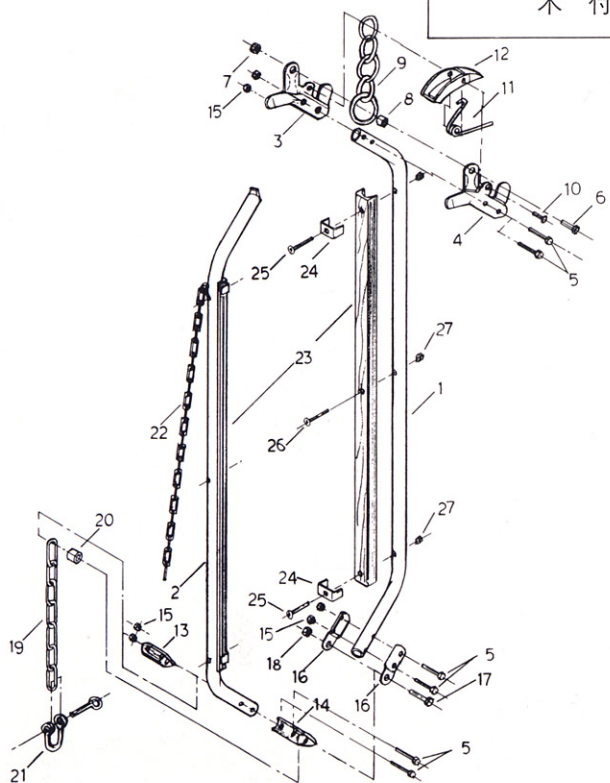

特徴

- 大型設計で牛に苦痛を感じさせず体型を保持します。
- 本体はSGPパイプを使用し軽量で、しかも堅牢です。
- 木部付は温かく牛体をやわらかく保護します。
- ワンタッチタイプのかかけ金具が操作を簡単にしています。
- 成牛用、育成用(木付のみ)と牛の体型に合わせて選定できます。

■寸法

内巾	成牛用	200㎜
	育成用	165㎜
全長	(本体)	1,280㎜
全長(チェーン含む)		1,500㎜

●パーツ表

本 体	1	スタンション本体	下 部	13	下部ヒンジ
	2	スタンション本体		14	下部ヒンジ
上 部	3	上部金具	部	15	リベット
	4	上部金具		16	下部ヒンジ
	5	リベット		17	ヒンジボルト
	6	ボルト		18	ロックナット
	7	ロックナット		19	下部チェーン
	8	カラー		20	下部カラー
部	9	上部丸チェーン	木 部	21	ネジシャックル
	10	リベット		22	スタンション固定チェーン
	11	スプリング		23	木部
	12	止金		24	木部押板
			部	25	木部止リベット
				26	木部止リベット

※改良その他により製品の構造の一部を予告なく変更する事があります。

取り付け方法： 上部は木部用取付金具、1 $\frac{1}{4}$ "パイプ用取付金具の2種類がございます。下部は埋込アンカー、又はアンカーボルトを埋込み一番下のチェーンリングを使用し前後左右30cm程度のゆとりをつけて下さい。