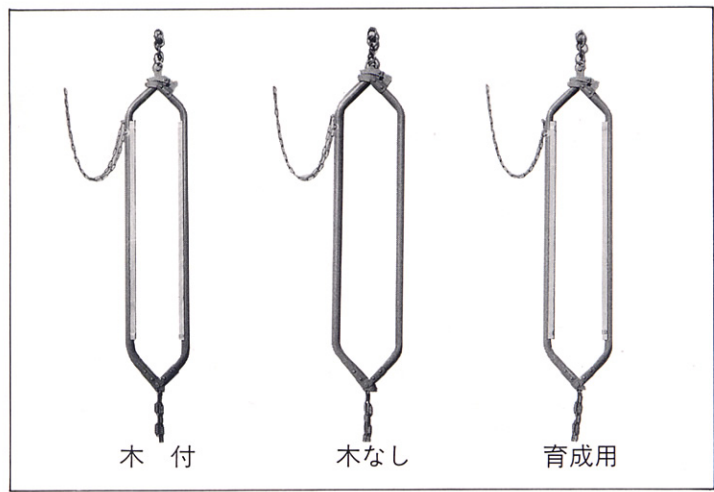

特徴

- 大型設計で牛に苦痛を感じさせず体型を保持します。
- 本体はSGPパイプを使用し軽量で、しかも堅牢です。
- 木部付は温かく牛体をやわらかく保護します。
- ワンタッチタイプのかかけ金具が操作を簡単にしています。
- 成牛用、育成用(木付のみ)と牛の体型に合わせて選定できます。

■寸法

内巾	成牛用	200㎜
	育成用	165㎜
全長	(本体)	1,280㎜
全長(チェーン含む)		1,500㎜

●パーツ表

本 体	1	スタンション本体	下 部	13	下部ヒンジ
	2	スタンション本体		14	下部ヒンジ
上 部	3	上部金具	部	15	リベット
	4	上部金具		16	下部ヒンジ
	5	リベット		17	ヒンジボルト
	6	ボルト		18	ロックナット
	7	ロックナット		19	下部チェーン
	8	カラー		20	下部カラー
部	9	上部丸チェーン	木 部	21	ネジシャックル
	10	リベット		22	スタンション固定チェーン
	11	スプリング		23	木部
	12	止金		24	木部押板
			部	25	木部止リベット
				26	木部止リベット

※改良その他により製品の構造の一部を予告なく変更する事があります。

取り付け方法： 上部は木部用取付金具、1 $\frac{1}{4}$ "パイプ用取付金具の2種類がございます。下部は埋込アンカー、又はアンカーボルトを埋込み一番下のチェーンリングを使用し前後左右30cm程度のゆとりをつけて下さい。