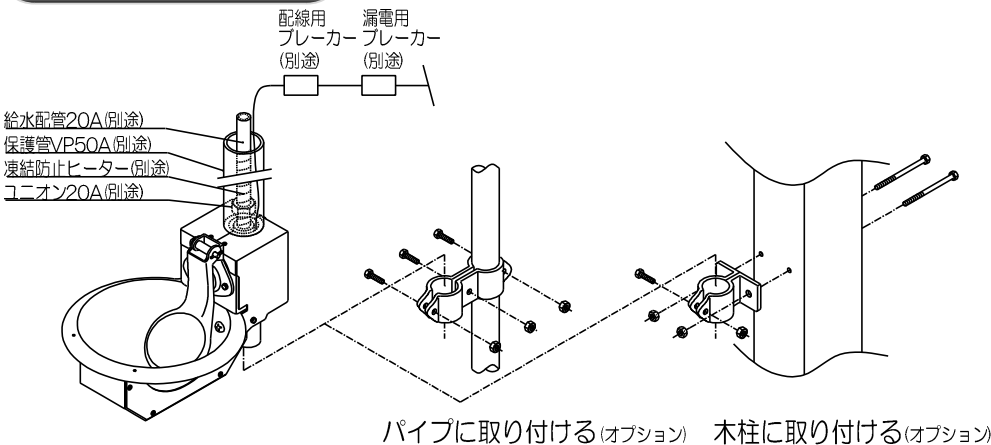

安心安全の省エネ設計です

仕様

型式	外形	重量	ヒーター容量	給水口
THC-2	310(W)×251(H)×385(D)	6.2Kg	100V-60W	20A

*育成牛（月齢4ヶ月頃〜）から使用可能です。
*給水口は、本体上または下からの接続が可能です。

取り付け方

*電線は、保護管に入れてください。
*水道管（立上げ部）が凍結する場合、凍結防止対策を行ってください。
*パイプまたは木柱取付金具をオプションとして御用意しております。

*改良その他により、構造の一部を予告なく変更することがあります。

オプション品

パイプに取り付けるには・・・

メガネバンド(32~90A)

WC-32×32

WC-32×40

WC-32×50

WC-32×65