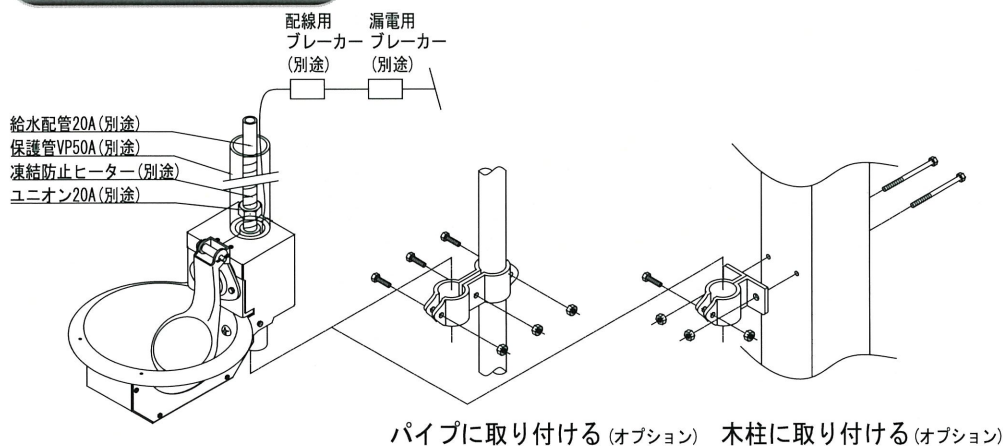

ヒーティングカップ

冬期間の凍結を防止するウォーターカップ

株式会社 土谷製作所

特徴

ヒーティングカップは、冬期間の凍結を防止するために開発されました。
ウオーターカップにヒーターを内蔵し保護カバーで一体化されているため構造がシンプルで堅牢です。
また、ヒーターは、温度センサにより制御するため安全かつ電気代を節約します。

冬期間のカップ凍結を防ぎます

繋ぎ牛舎・育成牛舎に最適です

安心安全の省エネ設計です

仕様

型式	外形	重量	ヒーター容量	給水口
THC-2	310(W) x 251(H) x 385(D)	6.2Kg	100V-60W	20A

* 給水口は、本体上または下からの接続が可能です。

取り付け方

- * 電線は、保護管に入れてください。
- * 水道管（立上げ部）が凍結する場合、凍結防止対策を行ってください。
- * パイプまたは木柱取付金具をオプションとして御用意しております。

* 改良その他により、構造の一部を予告なく変更することがあります。

オプション品

パイプに取り付けるには・・・

メガネバンド(32~90A)

WC-32 x 32

WC-32 x 40

WC-32 x 50

WC-32 x 65

WC-32 x 80