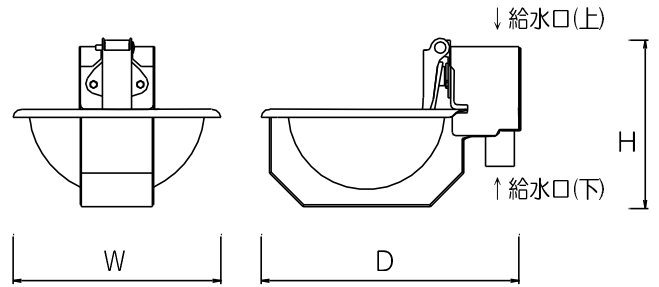

新しいの出来ました！

ヒーティングカップ

冬期間の凍結を防止するウォーターカップ

株式会社 土谷製作所

特徴

ヒーティングカップは、冬期間の凍結を防止するために開発されました。ウォーターカップにヒーターを内蔵し保護カバーで一体化されているため構造がシンプルで堅牢です。また、ヒーターは、温度センサにより制御するため安全かつ電気代を節約します。

冬期間のカップ凍結を防ぎます

繋ぎ牛舎・育成牛舎に最適です

安心安全の省エネ設計です

仕様

型式	外形	重量	ヒーター容量	給水口
THC-2	310(W)×251(H)×385(D)	6.2Kg	100V-60W	20A

*育成牛（月齢4ヶ月頃〜）から使用可能です。
*給水口は、本体上または下からの接続が可能です。

取り付け方

*電線は、保護管に入れてください。
*水道管（立上げ部）が凍結する場合、凍結防止対策を行ってください。
*パイプまたは木柱取付金具をオプションとして御用意しております。