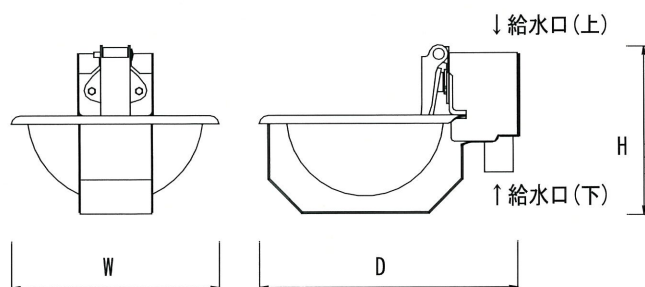

ヒーティングカップ

冬期間の凍結を防止するウォーターカップ

株式会社 土谷製作所

特徴

ヒーティングカップは、冬期間の凍結を防止するために開発されました。
ウオーターカップにヒーターを内蔵し保護カバーで一体化されているため構造がシンプルで堅牢です。
また、ヒーターは、温度センサにより制御するため安全かつ電気代を節約します。

冬期間のカップ凍結を防ぎます

繋ぎ牛舎・育成牛舎に最適です

安心安全の省エネ設計です

仕様

型式	外形	重量	ヒーター容量	給水口
THC-2	310(W) x 251(H) x 385(D)	6.2Kg	100V-60W	20A

* 給水口は、本体上または下からの接続が可能です。

取り付け方

- * 電線は、保護管に入れてください。
- * 水道管（立上げ部）が凍結する場合、凍結防止対策を行ってください。
- * パイプまたは木柱取付金具をオプションとして御用意しております。

* 改良その他により、構造の一部を予告なく変更することがあります。